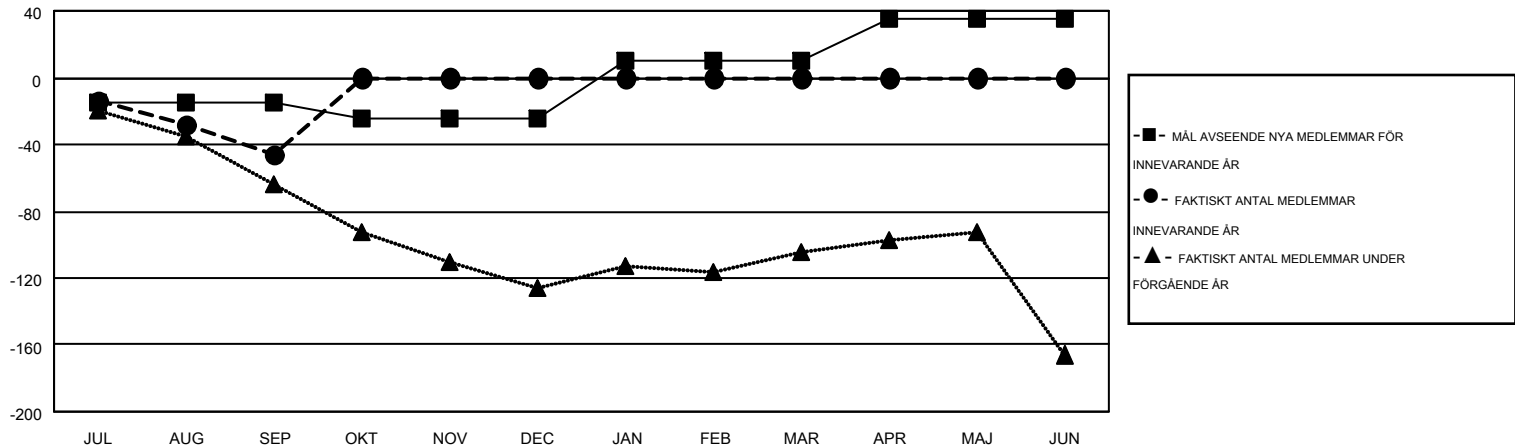

MÅL OCH FAKTISKT ANTAL MEDLEMMAR

NEDLAGDA KLUBBAR: 5	39 CLUBS OF 300 TOG UPP EN ELLER FLER NYA MEDLEMMAR	KÖNSFÖRDELNING
		MAN 4,929 (80.19%)
		KVINNA 1,218 (19.81%)
AVFÖRDA MEDLEMMAR	KLICKA HÄR FÖR INFORMATION OM STATUS	FAMILJMEDLEMMAR 60
AVLIDNA 12		HUVUDMAN I HUSHÄLLET 29
NEDLAGD KLUBB 0		INGEN HUVUDMAN I HUSHÄLLET 31
ÖVRIGA 93		
TOTAL 105