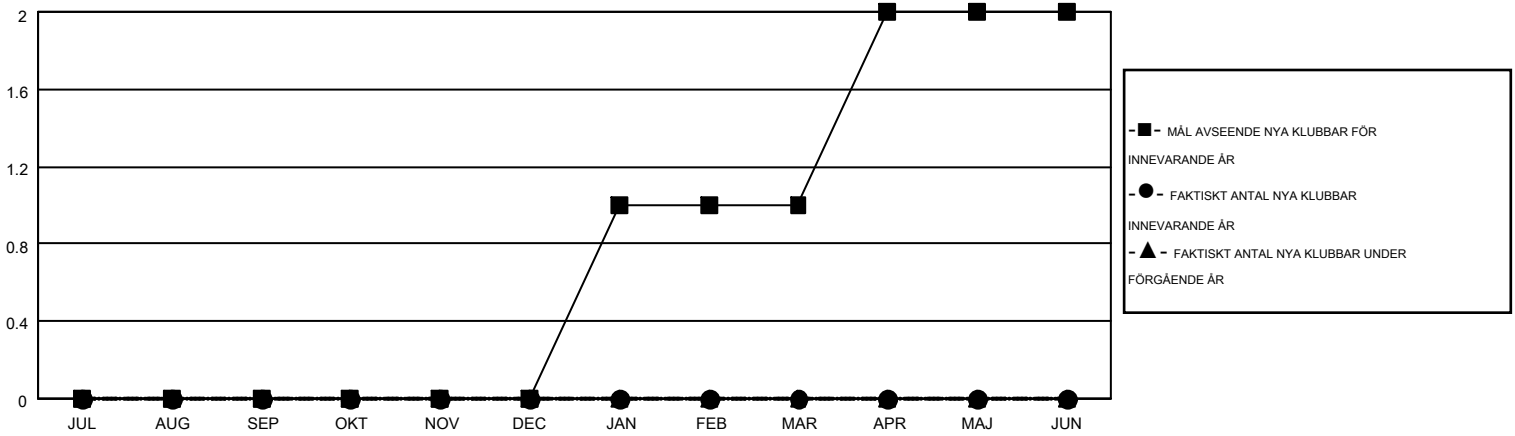

MONTHLY MEMBERSHIP PROGRESS REPORT

Results as of: 9/30/2016

Multiple District 106

LOCATION: DENMARK

GMT: KENNETH PERSSON

GMT KO 4

Klubbar					Medlemmar				
RESULTAT FÖR 2016-2017					RESULTAT FÖR 2016-2017				
KVARTAL	MÅL AVSEENDE NYA KLUBBAR	NYA KLUBBAR	AVFÖRDA KLUBBAR	NETTOTILLVÄX T/MINSKNING	KVARTAL	MÅL AVSEENDE NYA MEDLEMMAR	CHARTER OCH TILLAGDA NYA MEDLEMMAR	AVFÖRDA MEDLEMMAR	NETTOTILLVÄX T/MINSKNING
JUL/AUG/SEP	0	0	5	-5	JUL/AUG/SEP	-15	59	105	-46
OKT/NOV/DEC	0	0	0	0	OKT/NOV/DEC	-10	0	0	0
JAN/FEB/MAR	1	0	0	0	JAN/FEB/MAR	35	0	0	0
APR/MAJ/JUN	1	0	0	0	APR/MAJ/JUN	25	0	0	0

MÅL OCH FAKTISKT ANTAL NYA KLUBBAR